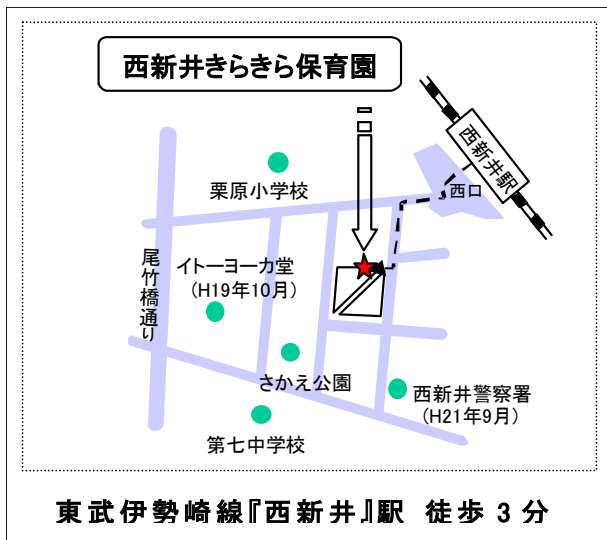

「西新井きらきら保育園」は、東武伊勢崎線西新井駅西側の日清紡東京工場跡地が中心の再開発地区内にあります。公園や大規模複合商業施設・分譲住宅・賃貸住宅・医療施設・警察署などの建設が予定されています。その中で、当グループにおいても「きらきら保育園」だけでなく、地域のニーズに応じたコンセプト賃貸マンションを手がけさせていただいております。この地域では今後、居住人口が約6千人増加すると見込まれており、「西新井きらきら保育園」も新しい街のニーズや環境と調和した施設として運営していきます。

「地域で子どもを育てあい、安心・安全なコミュニティの創造ができる保育」という想いで「遊びを楽しめる子・感情表現豊かな子・自ら考え、行動できる子」たちが育っていくよう職員が一丸となって取り組んでまいります。

施設概要

施設名：西新井きらきら保育園

対象年齢：0～5歳

定員：60名(0歳児:8名 1歳児:11名 2歳児:12名 3歳児:13名 4歳児:13名 5歳児:3名)

設置形態：民設民営 私立認可保育園(9月1日認可取得済)

その他：病後児保育室げんき 併設

認可保育園とは・・・

保育士の人数、保育時間、保育内容などが、国や東京都の定めた基準を満たしている児童福祉法に基づく保育園のことです。「きらきら保育園」は、東京都の認可を受けた保育園です。

東武伊勢崎線『西新井』駅 徒歩 3 分

東京都足立区西新井栄町 1-18-14

きらきら保育園外観

『西新井きらきら保育園』◆◆◆名前の由来

“きらきらと希望に満ちた子どもたちが、健やかに育っていく保育所にしていきたい”という思いから名付けました。星(スター)を連想させる“きらきら”という言葉は、“事業を通じ、お客様や社員が星空に描いた夢を実現する会社でありたい”というスタートの心に通じ、介護事業ブランド「きらら」にも通じる名前となっています。