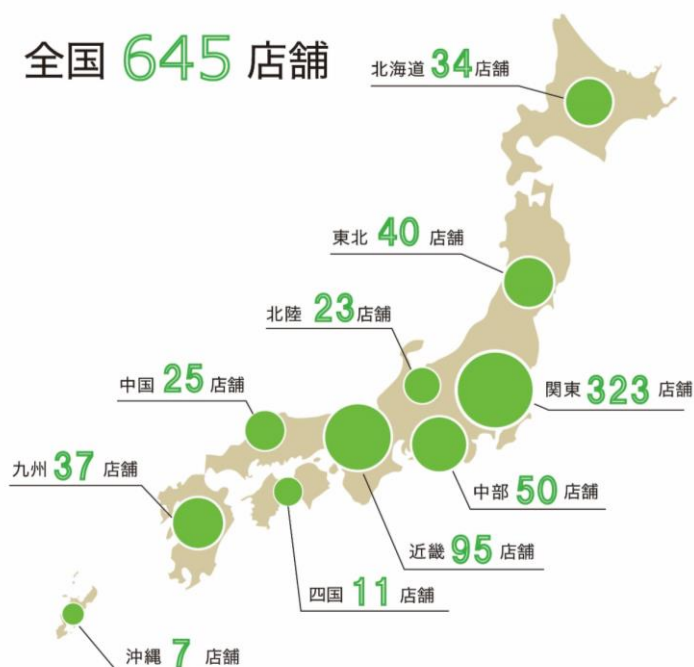

### 鈴木亮平（すずき りょうへい）

■生年月日：1983年3月29日 ■出身地：兵庫県

俳優として活躍。

主な出演作にドラマ『西郷どん』『レンアイ漫画家』

『TOKYO MER～走る緊急救命室～』がある。

映画には『燃えよ剣』『孤狼の血 LEVEL2』『エゴイスト』などに出演。

『TOKYO MER～走る緊急救命室～』以来、2年ぶり2度目となる

TBS日曜劇場の10月期『下剋上球児』にて、主演 南雲脩司役を務めることが決定。

### 米倉れいあ（よねくら れいあ）

■生年月日：2005年2月8日 ■出身地：和歌山県

俳優。ガールズユニット「821/ハニー」所属。

2021年、『青のスクールポリス』でドラマデビューを果たし、本格的に俳優としての活躍をスタート。

『コントが始まる』やZIP!の朝ドラ『パパとなっちゃんのお弁当』に出演した。

直近では、『僕たちの校内放送』でヒロイン夏川茜役を熱演。

## ■ピタットハウスネットワークについて

賃貸・売買の総合不動産ショップ「ピタットハウス」のフランチャイズ事業を展開。看板統一だけでなく、人材育成にこだわり、多店舗展開で培った営業・業務のノウハウを体系化した研修を加盟店に提供しています。

“顧客感動”をお届けするための店づくり、そして地域の皆様から支持されるネットワークの構築に注力しております。

店舗数645店舗 ※2023年7月末時点

全国 645 店舗