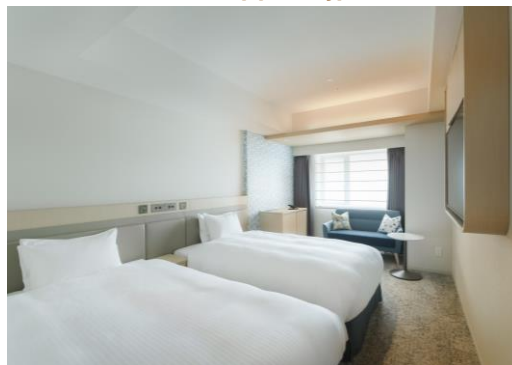

## 【ホテル概要】

名 称：ホテル エミオン 札幌

所 在 地：北海道札幌市北区北8条西1丁目4番

アクセス：JR「札幌」駅北口より徒歩約4分

地下鉄東豊線「さっぽろ」駅地下通路直結

構 造：地上14階建て、鉄筋コンクリート造、鉄骨造

客 室 数：295室

客室構成：ダブル、ツイン、トリプル、フォース、クラブフロア他

施 設：大浴場、バー、多目的ルーム、1階テナント