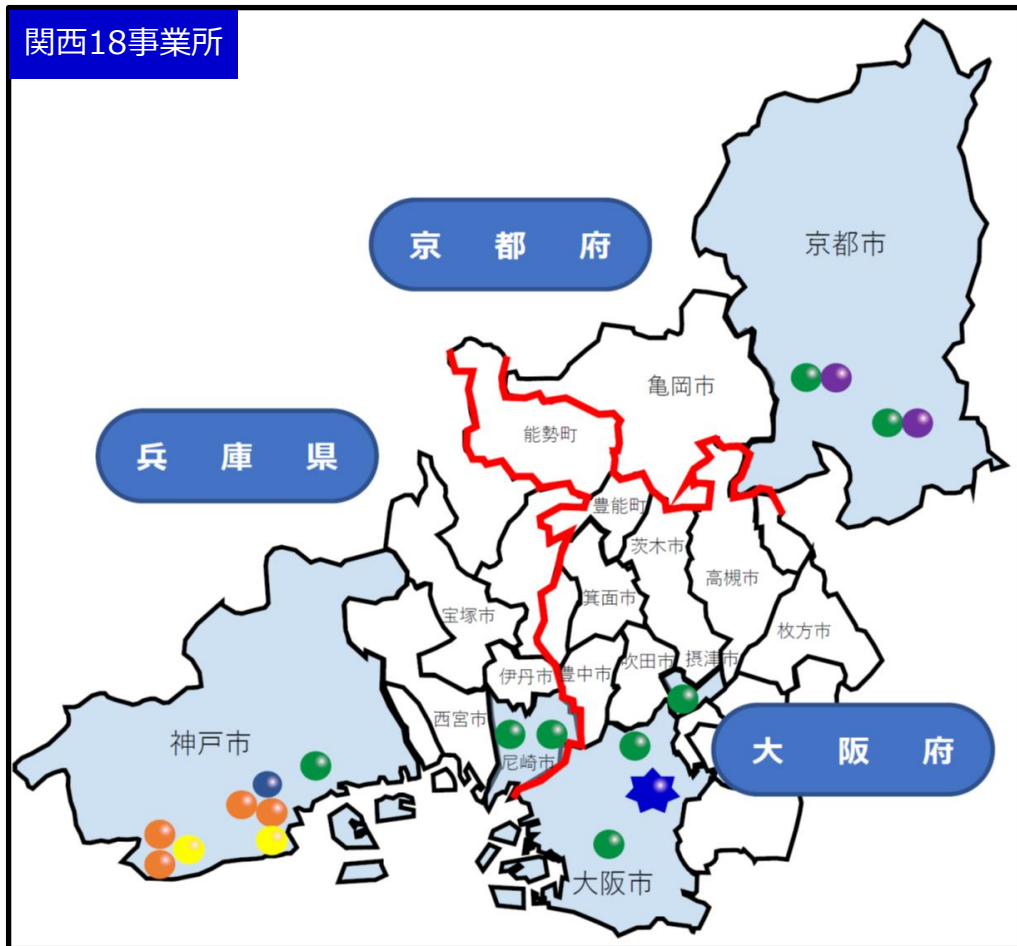

ウッドデッキと家庭菜園スペース

ファミリールーム (面談スペース)

■今後の開設予定

2021年4月1日 (予定)

浦安きらきら保育園 (千葉県浦安市/浦安市認可保育園/67名)

2021年6月1日 (予定)

グループホームきらら川崎新町 (神奈川県川崎市/2ユニット18名)

2022年3月1日 (予定)

介護付有料老人ホームうらら練馬早宮 (東京都練馬区/58名)

■ケアサービス事業所マップ

●…開設済 ★…予定地
★…本開設

事業所数一覧表

運営事業	事業数	定員&利用者
グループホーム	49	972
小規模多機能型居宅介護	9	253
有料老人ホーム	3	248
高齢者住宅	6	172
居宅介護支援	14	1,540
訪問介護	11	1,257
介護タクシー	2	391
デイサービス	5	96
保育園	11	649
福祉用具	2	864
合計	112	6,442