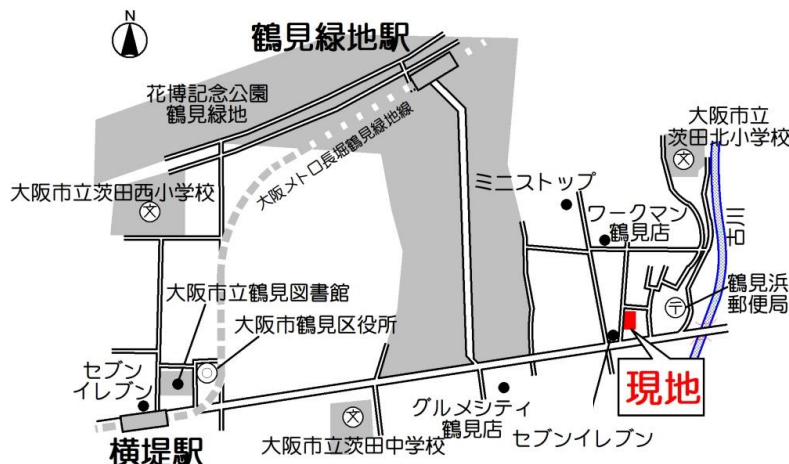

■施設概要

【施設名】グループホーム きらら鶴見緑地

【業態】認知症対応型共同生活介護
(グループホーム)

【所在地】大阪府大阪市鶴見区浜3丁目4-64

【交通】長堀鶴見緑地線「鶴見緑地」駅徒歩11分
「横堤」駅徒歩13分

【開設】2021年3月1日(月)

【電話】06-6914-1001

【構造】軽量鉄骨造 地上2階建

【定員】2ユニット18人 (1ユニット9人×2)

【管理】関西スターツ株式会社

【URL】www.starts-care.jp/kirara_tsurumiryokuchi/

【地図】

リビングダイニング (2階：花・ピンク)