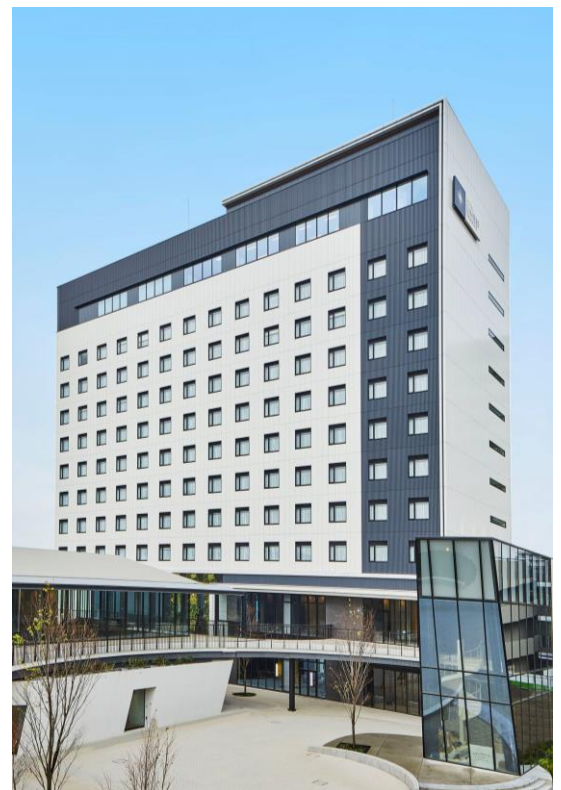

＜本件に関するお問い合わせ先＞ スターツコーポレーション株式会社 広報：根本
E-mail:group-pr@starts.co.jp TEL:03-6202-0380(直) FAX:03-6202-0333