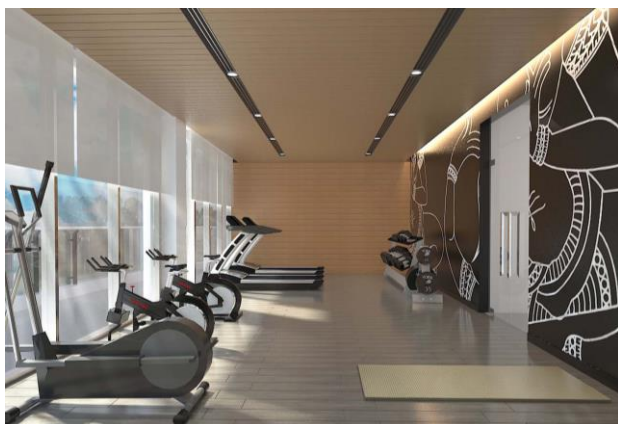

【アクセス】空港:車約1時間、王宮:徒歩約5分、
イオンモール:車約5分

ロビーラウンジ

朝食会場

インフィニティプール(屋上)

会議室

フィットネスジム

キッズスペース

【客室概要】