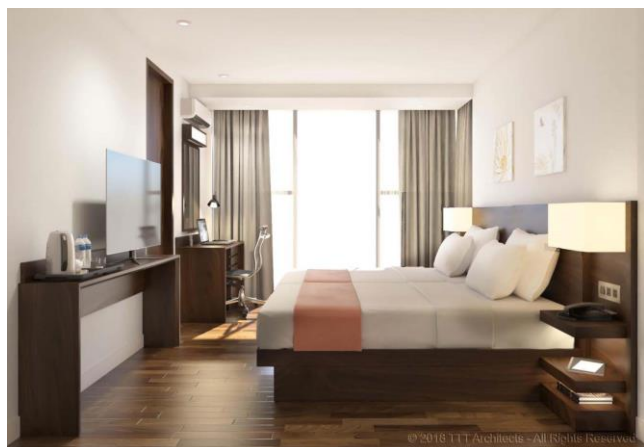

全240室の客室は、レジャーや短期出張に適したスタジオタイプ、長期滞在向けの1～3ベッドルームタイプで構成され、全室にキッチン、洗い場付きバスルーム、独立型のトイレ、ウォシュレットを完備しております。

最上階には目の前にリバービューを望む朝食会場、滞在中もリフレッシュ出来るフィットネスジム、お子様が安心して遊べるキッズルームをご用意。プールバーを併設したインフィニティプールでは、リゾート気分を満喫していただけます。

1ベッドルーム(ベッドルーム)

1ベッドルーム(リビングルーム)

キッチン

洗い場付きバスルーム

【スタートグループ:国内ホテル・旅館施設】

東京ディズニーリゾート®・パートナーホテル

〈ホテル エミオン 東京ベイ〉(千葉県浦安市)
www.hotel-emion.jp

〈ホテル ルミエール 葛西〉(東京都江戸川区)
www.hotel-lumiere.jp