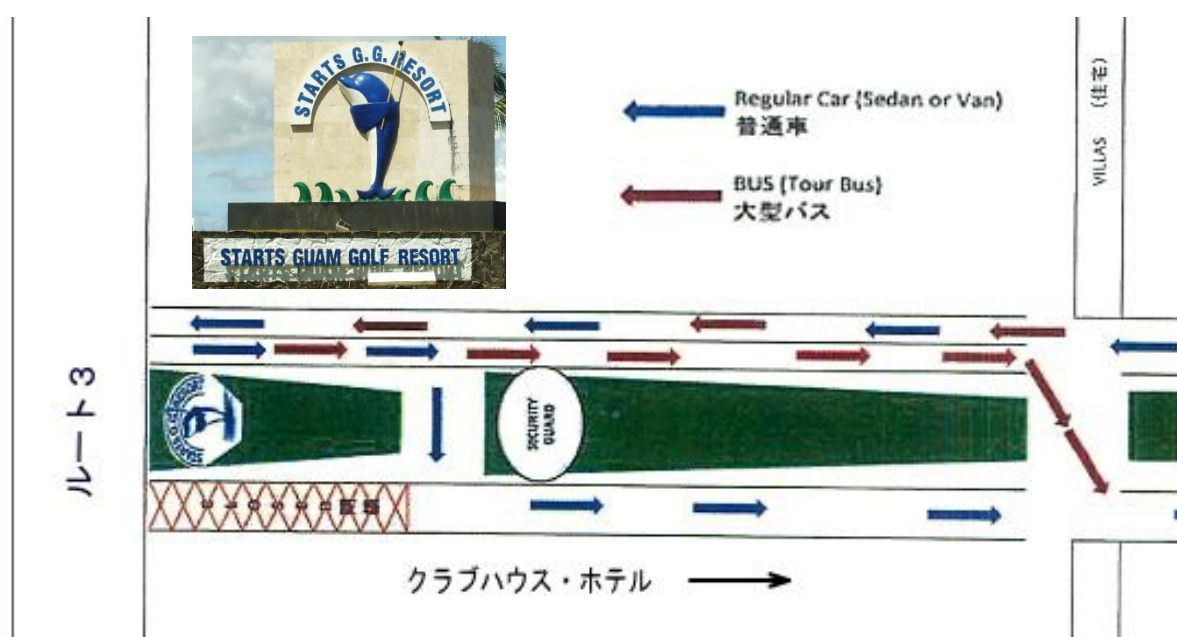

## レンタカーご使用のお客様へ

2019年4月18日（木）より連邦政府関連の道路工事に拠り弊社の入り口が2カ月程閉鎖となります。

出口を2通にして入り口、出口と分け一部レーンが狭くなりますのでレンタカーでお越しの際は運転に十分お気を付けてください。

なお一般車は入られたらすぐセキュリティーゲート前の交差路を横切られ通常のレーンに入る様お願い致します。

皆様には多大なご迷惑をお掛け致しますがレンタカーで弊社に来られるお客様は十分ご注意ください。