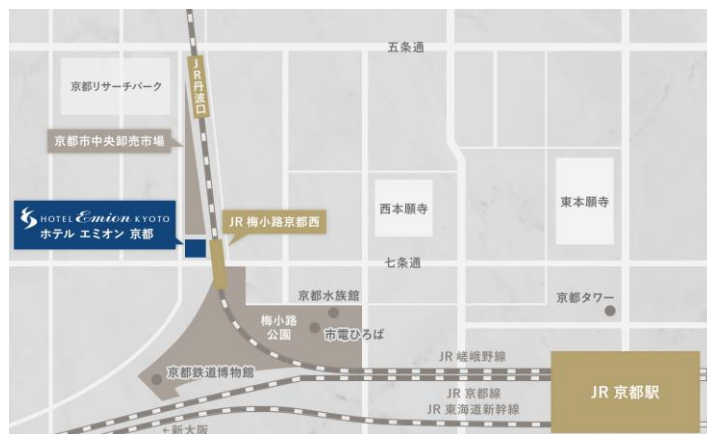

朝食レストラン
(3F)

日替わりで楽しめる
「手作りおばんざい」

大浴場「ほほえみの湯」

Point.4 PUBLIC BATH

ご宿泊者専用の大浴場「ほほえみの湯」を完備(無料)。からだの芯までゆっくりと温め、1日の疲れを癒していただけます。

(3F、15：00～25：00/6：00～10：00で利用可能)

【ホテル概要】

名称 ホテル エミオン 京都
開業日 2020年7月23日(木)
所在地 〒600-8842
京都府京都市下京区
朱雀堂ノ口町20-4
(JR 嵯峨野線
「梅小路京都西」 駅 隣接)

公式HP <https://www.hotel-emion.jp/kyoto/>

規模 地上8階建て (1～2階：商業施設、3～8階：ホテル)

敷地面積 4,000㎡※1

建築面積 約3,057㎡※1

延床面積 約17,673㎡※1 ※1 商業施設含む

施設 大浴場、朝食レストラン「彩 -IRODORI-」、エミオンホール(多目的ルーム)、ミーティングルーム(3室)、コインランドリー、スカイテラス(屋上展望デッキ)