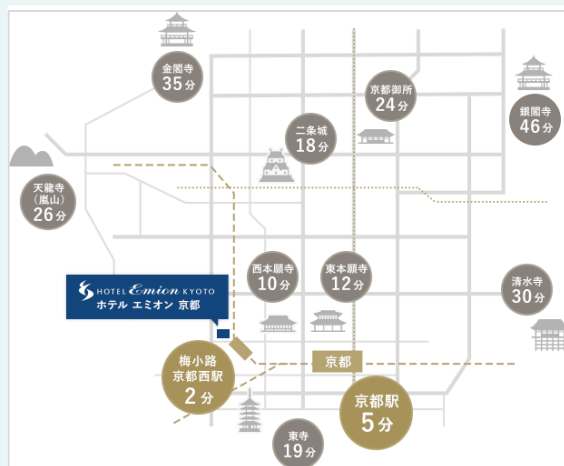

【資料①／1～2階 商業施設】

商業施設 1F イメージ

全13区画に、1716年創業の老舗和菓子店「笹屋伊織」や、祇園の「天ぶら 圓堂(えんどう)」がプロデュースする新ブランド「(仮称)天ぶら門久」などが出店。京都ならではの味をお楽しみいただけます。また、1927年創流のいけばな草月流が運営するマルチアートスペース「草月WEST」が大阪から移転オープン。京都市が手掛ける京都駅西部エリアの賑わいづくりの中心拠点として、周辺エリアにおける飲食・物販充実の一端を担い、地域の活性化などの役割を果たしていきます。(店舗の情報は決まり次第、随時公開してまいります。)

笹屋伊織 店舗イメージ

(仮称)天ぶら門久 店舗イメージ

草月WEST 店舗イメージ

■店舗情報 (2020年6月15日時点)

階数・区画順

店舗名	よみ	社名	業種	階数
草月WEST	そうげつうえすと	一般財団法人草月会	生け花教室	1階
笹屋伊織	ささやいおり	株式会社笹屋伊織	京和菓子販売 カフェ	1階
千里うなぎ	せんりうなぎ	株式会社さんきゅう	飲食(うなぎ)	2階
本家さんきゅう	ほんけさんきゅう	株式会社さんきゅう	飲食(すし)	2階
(仮称)天ぶら門久	てんぶら かどきゅう	株式会社圓堂	飲食(天ぶら)	2階

<商業施設に関するお問い合わせ先> スターツアセットマネジメント株式会社
E-mail:sam@starts.co.jp TEL:03-6202-0856 FAX:03-3243-8290

豊かな歴史・地域と“ここにしかない、新しい京都”を。
「食」と「職」を感じられる商業施設併設の
新たな賑わいを創出するホテルが誕生します。

Point.1 ACCESS

JR京都駅から1駅（3分）の好立地。
最寄り駅であるJR嵯峨野線「梅小路京都西」駅から連絡通路で徒歩2分のため、観光スポットまで電車での交通アクセスも抜群。京都鉄道博物館や京都水族館も近く、観光の拠点に最適です。