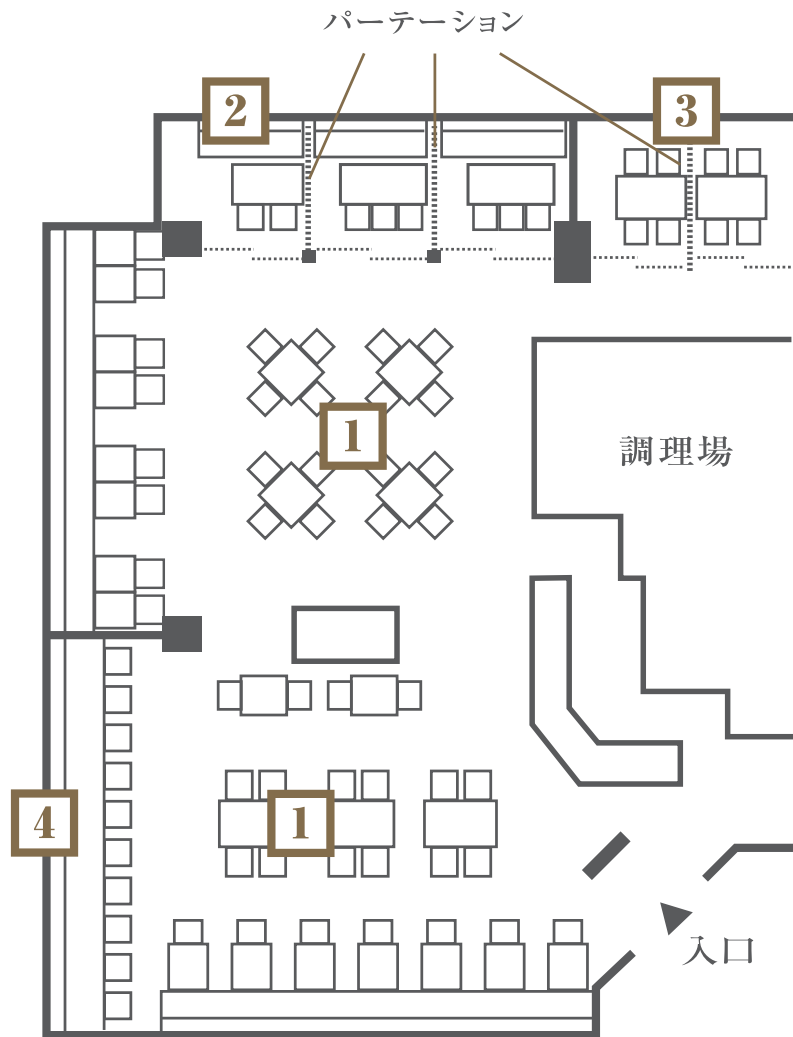

フロアマップ (店内席図)

※全時間帯全席禁煙。店内はバリアフリーです。

- 1** 開放感があって明るいフロア席
- 2** 4名または6名がけシート席の個室 (パーティションあり)
※パーティションを上げて最大16名までご利用いただけます。
- 3** 最大8名がけテーブル席の個室 (パーティションあり)
- 4** おひとり様でもおふたり様でも、
景色のいい窓側カウンター席