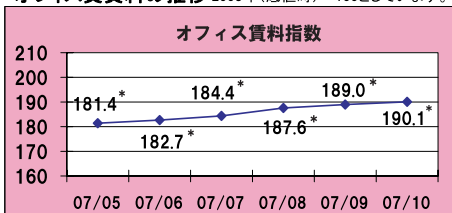

## 最近6ヶ月の不動産相場推移

(2007年5月～2007年10月)

データ出所: Rating & Valuation Department

住宅賃料の推移 2003年(底値時)=100としています。

住宅売買価格の推移 2003年(底値時)=100としています。

月間住宅売買成約件数と取引金額の推移

オフィス賃料の推移 2003年(底値時)=100としています。

オフィス売買価格の推移 2003年(底値時)=100としています。