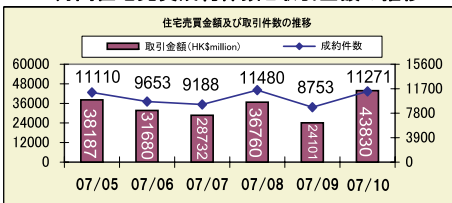

### ◆ 湾仔・利東街の再開発、住民組織が計画縮小を訴える

11月21日 香港経済日報

再開発が決まっている湾仔・利東街周辺の住民組織が、政府建設局により2007年5月に決定された開発大綱を過密すぎるとして、計画縮小を申し立てました。5月時点の計画では4棟1,313戸の住居と付随する商業・公共施設の建設が予定されていましたが、住民組織の計画では4棟974戸の住宅と38棟のいわゆる唐樓を残すとのこと。環境悪化(交通渋滞・空気循環等)を懸念しており、政府は再度公聴会を設置し意見をまとめたとしています。

## 最近6ヶ月の不動産相場推移

(2007年5月～2007年10月)

データ出所: Rating & Valuation Department

住宅賃料の推移 2003年(底値時)=100としています。

住宅売買価格の推移 2003年(底値時)=100としています。

月間住宅売買成約件数と取引金額の推移

オフィス賃料の推移 2003年(底値時)=100としています。

オフィス売買価格の推移 2003年(底値時)=100としています。

\* 暫定値

香港での不動産のご相談・ご質問など、お気軽にお問い合わせください!

**STARTS** TEL (852) 2836-0760

香港の最新物件情報はこちらからどうぞ!

スタートズ香港 Starts Hong Kong Co., Ltd. 世達志香港有限公司  
担当 井上・山形・クララ Unit 1805 18/F Causeway Bay Plaza 2, 463-483 Lockhart Road, Hong Kong