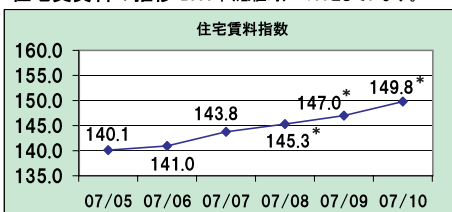

新興市場への投資等が増加しており、金融製造系企業の進出が相次いでいるのが要因だろうと報じています。

最新 ランク	前年 ランク	都市名	最新成約 平均賃料 (平均sqft単価・HK\$)	前年成約 平均賃料 (平均sqft単価・HK\$)
1	1	ロンドン(西部)	214	156
2	5	ムンバイ(インド)	123	90
3	2	ロンドン(市内)	118	108
4	6	モスクワ(ロシア)	118	78
5	3	東京(山手線内側)	116	105.3
6	4	東京(山手線外側)	100	93
7	8	パリ(フランス)	83	73
8	7	ニューデリー(インド)	82	76
9	9	ダブリン(アイルランド)	74	69
10	10	香港(中国)	69	63
11	24	シンガポール	66	44
12	21	ニューヨーク(アメリカ)	66	45

### ◆ MTR香港島南線、遅くとも2015年の開業目指す

12月20日 香港経済日報

政府の重要政策の一部であるMTR香港島の建設計画が12月18日政府議会の審議を通過しました。南線の計画は金鐘(Admiralty)～海怡半島(South Horizon)を全長7km・所要時間9分で結ぶもので、途中駅には海洋公園・黄竹坑・利東の3駅で全5駅を計画中。途中駅にはハッピーバレー競馬場も予定されているものの、運輸局長・鄭汝樺氏は香港ジョッキークラブによる建設費の負担問題や競馬開催日に混雑するなど、さまざまな問題に対する調査が必要だとしており、競馬場駅の建設は不透明な状況です。南線の開通による経済効果はHK\$320億を見込んでおり、周辺利用客は1日当たり17万人が予想されています。

### ◆ 湾仔・利東街の再開発、住民組織が計画縮小を訴える

11月21日 香港経済日報

再開発が決まっている湾仔・利東街周辺の住民組織が、政府建設局により2007年5月に決定された開発大綱を過密すぎるとして、計画縮小を申し立てました。5月時点の計画では4棟1,313戸の住居と付随する商業・公共施設の建設が予定されていましたが、住民組織の計画では4棟974戸の住宅と38棟のいわゆる唐樓を残すとのこと。環境悪化(交通渋滞・空気循環等)を懸念しており、政府は再度公聴会を設置し意見をまとめたとしています。

## 最近6ヶ月の不動産相場推移

(2007年5月～2007年10月)

データ出所: Rating & Valuation Department

住宅賃料の推移 2003年(底値時)=100としています。

住宅売買価格の推移 2003年(底値時)=100としています。

月間住宅売買成約件数と取引金額の推移

オフィス賃料の推移 2003年(底値時)=100としています。

オフィス売買価格の推移 2003年(底値時)=100としています。