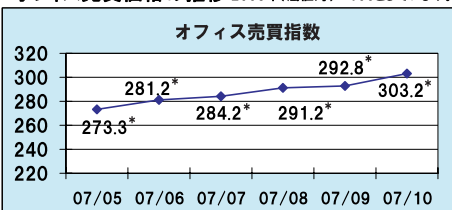

## 最近6ヶ月の不動産相場推移

(2007年5月～2007年10月)

データ出所: Rating & Valuation Department

住宅賃料の推移 2003年(底値時)=100としています。

住宅売買価格の推移 2003年(底値時)=100としています。

月間住宅売買成約件数と取引金額の推移

オフィス賃料の推移 2003年(底値時)=100としています。

オフィス売買価格の推移 2003年(底値時)=100としています。