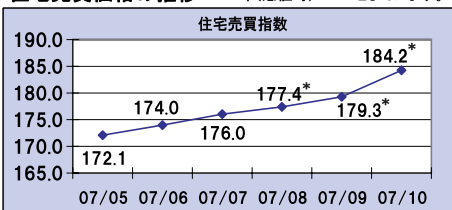

## 最近6ヶ月の不動産相場推移

(2007年5月～2007年10月)

データ出所: Rating & Valuation Department

住宅賃料の推移 2003年(底値時)=100としています。

住宅売買価格の推移 2003年(底値時)=100としています。

月間住宅売買成約件数と取引金額の推移

オフィス賃料の推移 2003年(底値時)=100としています。

オフィス売買価格の推移 2003年(底値時)=100としています。